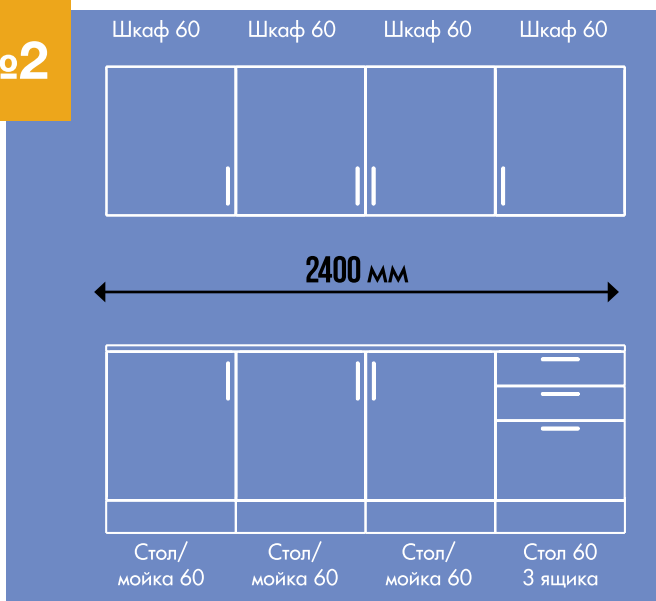

### Варианты столешниц

количество товара ограничено!

Лукка, 28 мм

Лунный металл,  
38 мм

Алюминиевая полоса,  
38 мм

Оникс классический,  
38 мм

№2

№3